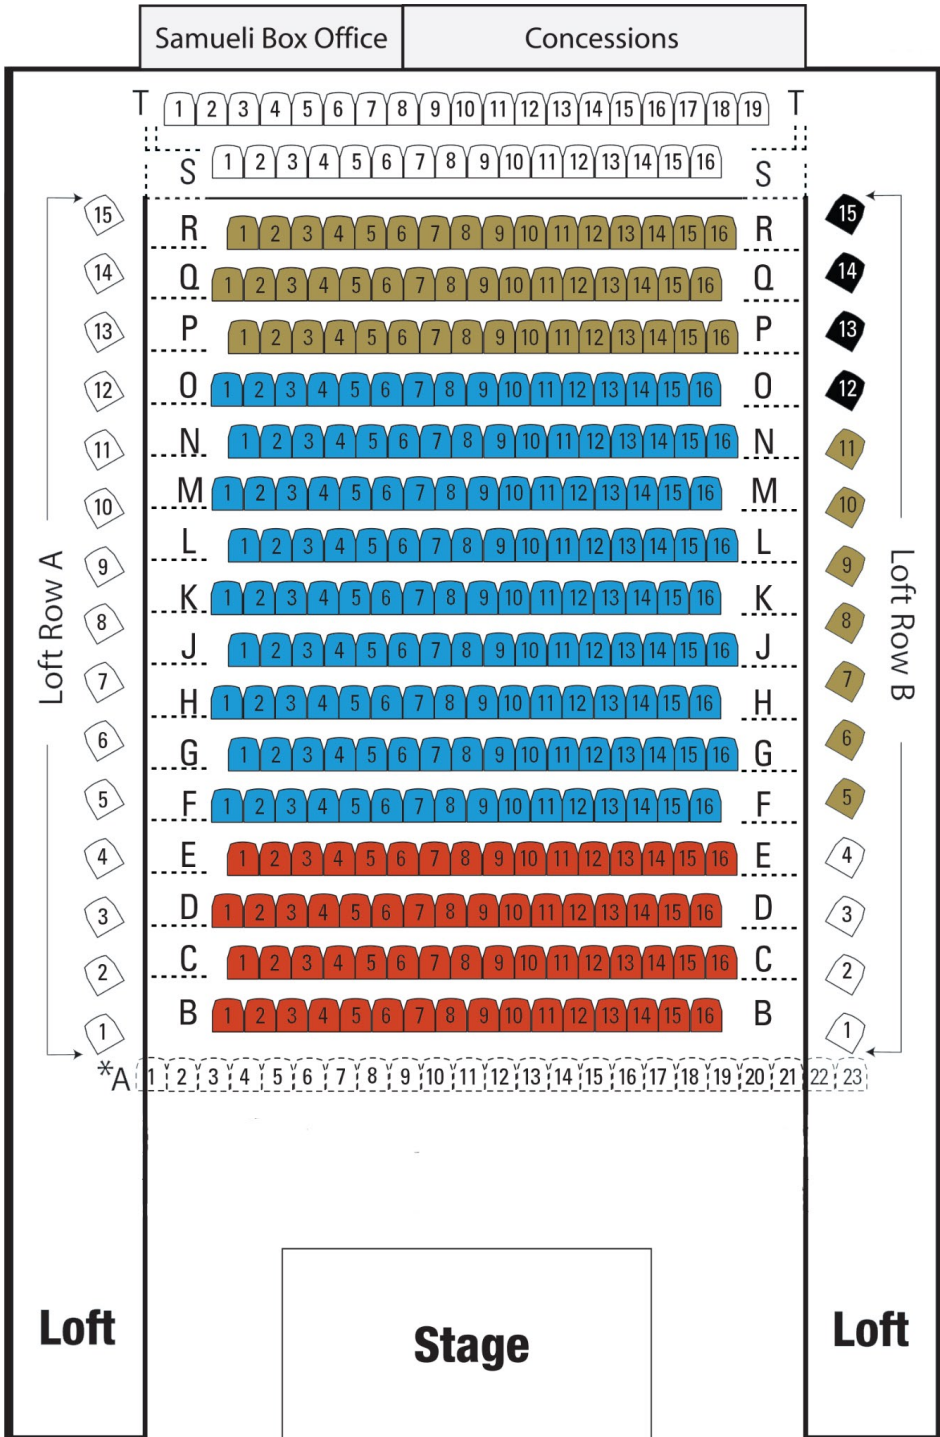

LOBBY

Samueli Theater